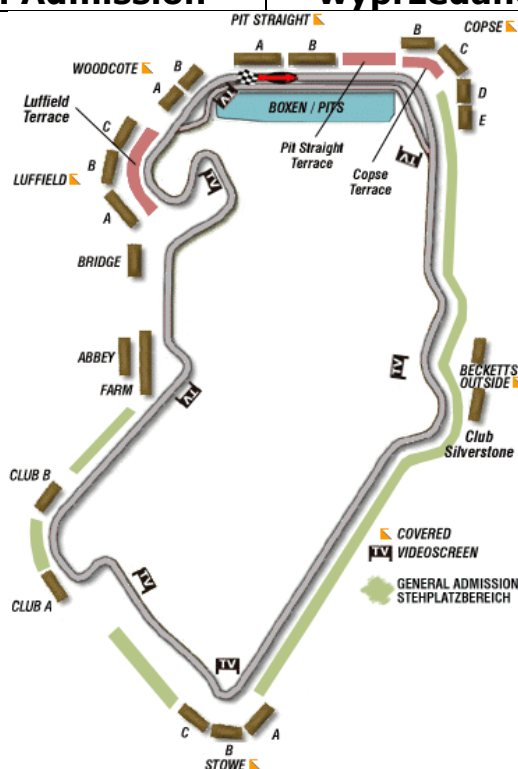

FORMUŁA 1

GRAND PRIX Wielkiej Brytanii

09-11.07.2010 Silverstone

Trybuna		Weekend 09-11.07.2010	Niedziela 11.07.2010
Złote	Vale	380	323
	Becketts	380	323
	Pits Straight	380	323
	Club B	427	-
Srebro	Stowe A	335	272
	Hangar Straight	335	272
	Stowe B	380	-
Platyna	Copse C/D/E	457	399
	Woodcote A/B	457	399
	Luffield A/B	457	399
	Luffield C	497	-
Brąz	Copse C/E TERRACE	260	-
	Luffield A/B TERRACE	260	-
Stojące	General Admission	wyprzedane	wyprzedane