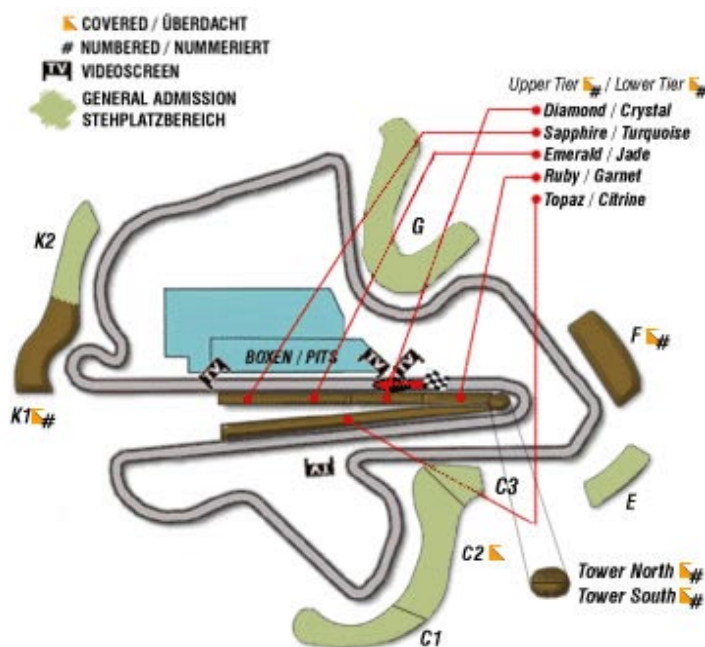

## GRAND PRIX MALEZJI

02-04.04.2010

Kuala Lumpur, Sepang

SEKTOR	WEEKEND
F	168
K1	226
GRANDSTAND DIAMOND	692
GRANDSTAND SAPPHIRE	461
GRANDSTAND EMERALD	461
GRANDSTAND TOPAZ	196
GRANDSTAND CRYSTAL	334
GRANDSTAND TURQUOISE	334
GRANDSTAND JADE	334
GRANDSTAND CITRINE	139
GRANDSTAND TOWER SOUTH LOW	139
GRANDSTAND TOWER NORTH LOW	139
GENERAL ADMISSION C2	61
GENERAL ADMISSION C3, C1, K2	29