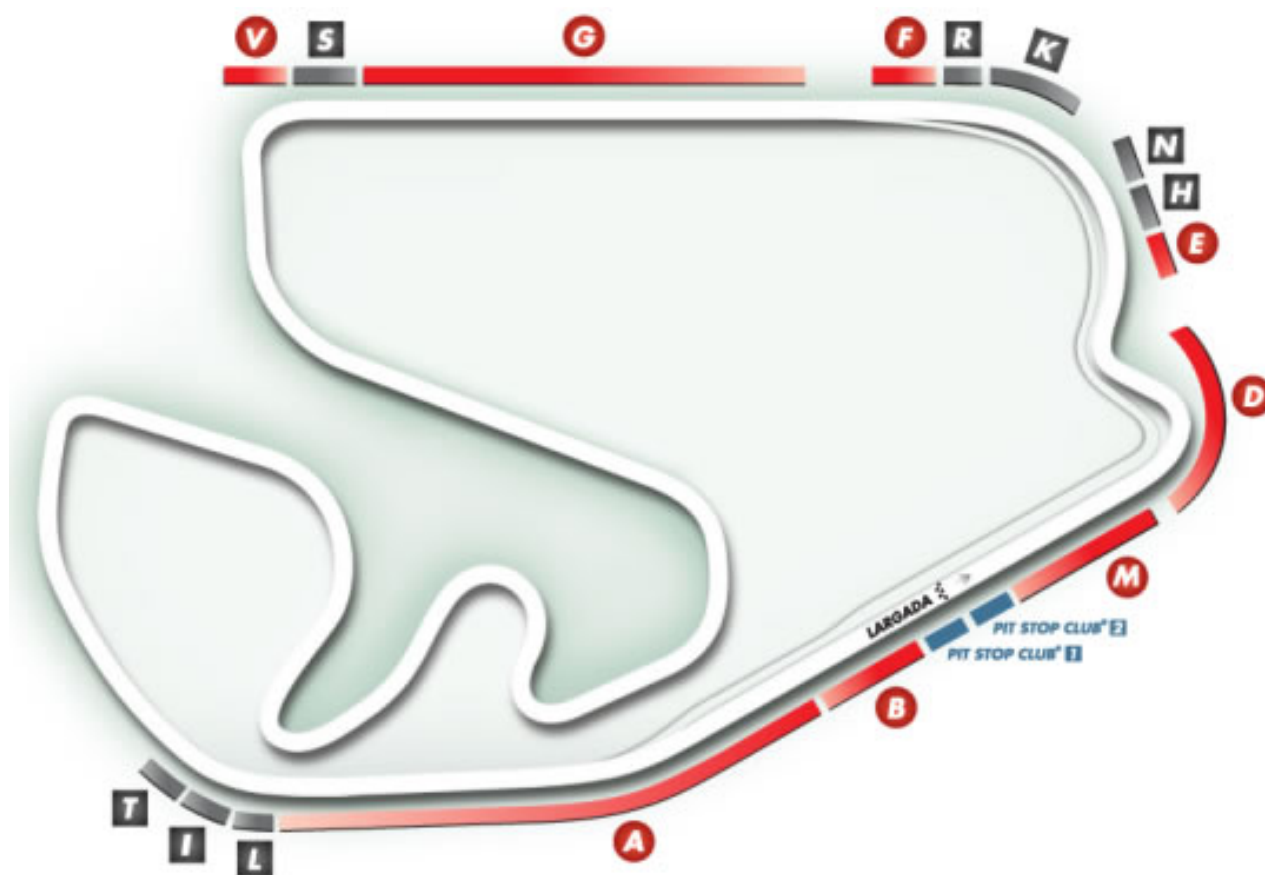

FORMUŁA 1 GRAND PRIX BRAZYLII

05-07.11.2010

São Paulo-Autodromo José Carlos Pace

Trybuna	Weekend 05-07.11.2010	Sobota/niedziela 06-07.11.2010
Trybuna A	399	382
Trybuna B	1000	942
Trybuna D	1363	1283
Trybuna E	1594	1525
Trybuna F	786	717
Trybuna G	307	266
Trybuna M	826	763
Trybuna V	1190	1034